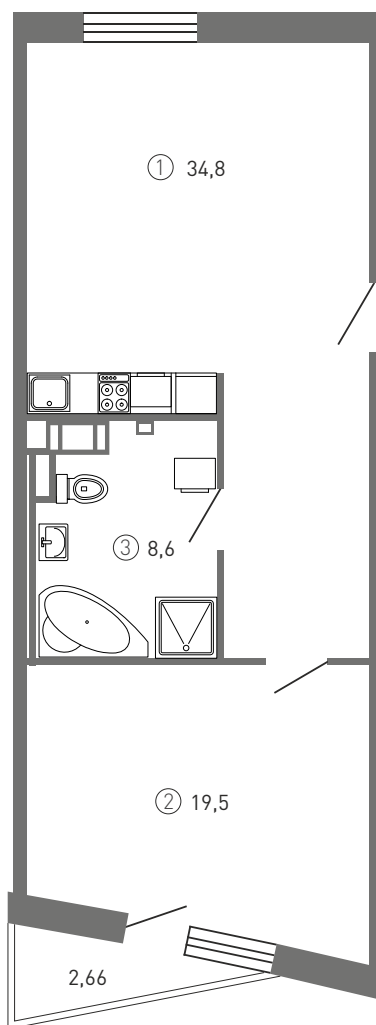

## Секция 12 Франкфурт 4 этаж, 1 кв. 63,7м<sup>2</sup>

1	Кухня-столовая	34,8
2	Жилая комната	19,5
3	Совмещенный санузел	8,6

- Авторская отделка класса элит лобби и лифтовых холлов от студии Филиппа Старка
- Квартиры реализуются без отделки: стяжка полов, теплые полы в ванных комнатах, выводы воды, счетчики, принудительная механическая вентиляция, выводы центрального кондиционирования